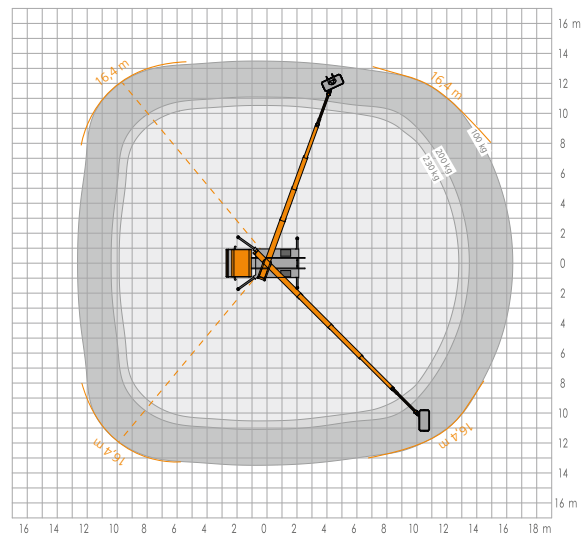

RUTHMANNSTEIGER®		TBR 220			
	Arbeitshöhe	22,00 m		Baulänge ≥	6,92 m
	Hubhöhe	20,00 m		Zulässige Aufstellneigung	5°
	Reichweite	16,40 m		Zulässiges Gesamtgewicht ≥	3.500 kg
	Arbeitskorbfläche	1,40 x 0,70 m		Schwenkbereich	450°
	Arbeitskorblast	230 kg		Drehwinkel des RÜSSELS®	185°
	Bauhöhe ≥	2,99 m		Führerschein	B / 3