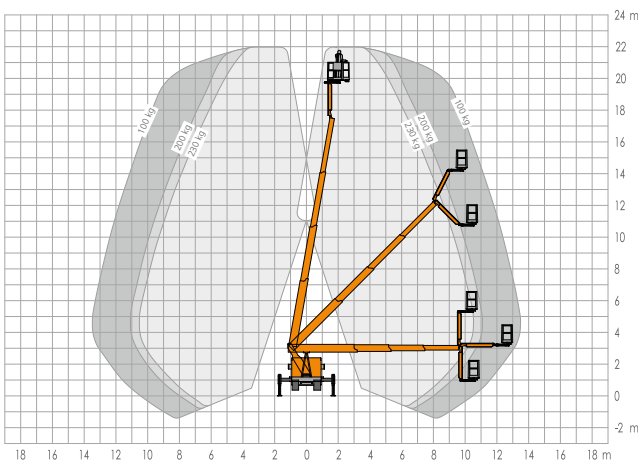

RUTHMANNSTEIGER®		TBR 220			
	Arbeitshöhe	22,00 m		Baulänge ≥	6,92 m
	Hubhöhe	20,00 m		Zulässige Aufstellneigung	5°
	Reichweite	16,40 m		Zulässiges Gesamtgewicht ≥	3.500 kg
	Arbeitskorbfläche	1,40 x 0,70 m		Schwenkbereich	450°
	Arbeitskorblast	230 kg		Drehwinkel des RÜSSELS®	185°
	Bauhöhe ≥	2,99 m		Führerschein	B / 3