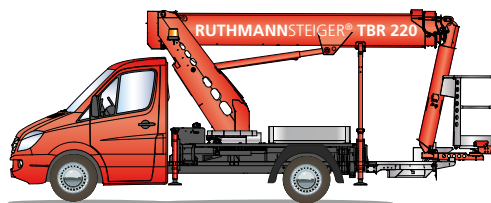

RUTHMANNSTEIGER®		TBR 220			
	Arbeitshöhe	22,00 m		Baulänge ≥	6,92 m
	Hubhöhe	20,00 m		Zulässige Aufstellneigung	5°
	Reichweite	16,40 m		Zulässiges Gesamtgewicht ≥	3.500 kg
	Arbeitskorbfläche	1,40 x 0,70 m		Schwenkbereich	450°
	Arbeitskorblast	230 kg		Drehwinkel des RÜSSELS®	185°
	Bauhöhe ≥	2,99 m		Führerschein	B / 3