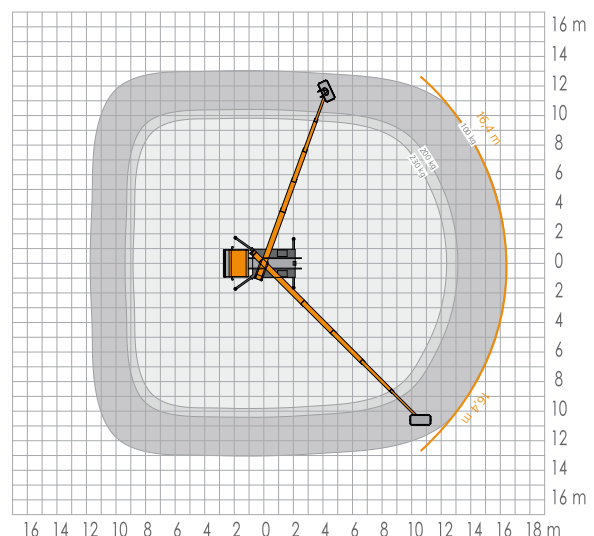

### RUTHMANN STEIGER TB 270+

Das Non-plus-Ultra auf 3.5 t Chassis!

#### RUTHMANNSTEIGER® TB 270+

	Arbeitshöhe	27,00 m		Baulänge ≥	6,86 m
	Hubhöhe	25,00 m		Zulässige Aufstellneigung	5°
	Reichweite	16,40 m		Zulässiges Gesamtgewicht ≥	3.500 kg
	Arbeitskorbgröße	1,40 x 0,70 m		Schwenkbereich	450°
	Arbeitskorblast	230 kg		Radstand ≥	2,90 m
	Bauhöhe ≥	2,99 m		Führerschein	B