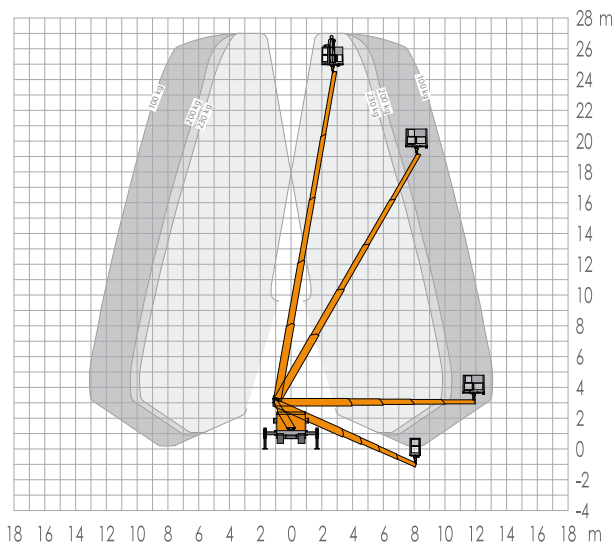

### RUTHMANN STEIGER TB 270+

Das Non-plus-Ultra auf 3.5 t Chassis!

#### RUTHMANNSTEIGER® TB 270+

	Arbeitshöhe	27,00 m		Baulänge ≥	6,86 m
	Hubhöhe	25,00 m		Zulässige Aufstellneigung	5°
	Reichweite	16,40 m		Zulässiges Gesamtgewicht ≥	3.500 kg
	Arbeitskorbgröße	1,40 x 0,70 m		Schwenkbereich	450°
	Arbeitskorblast	230 kg		Radstand ≥	2,90 m
	Bauhöhe ≥	2,99 m		Führerschein	B