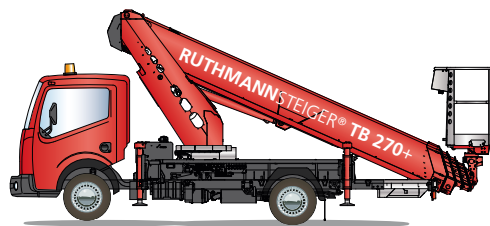

### RUTHMANN STEIGER TB 270+

Das Non-plus-Ultra auf 3.5 t Chassis!